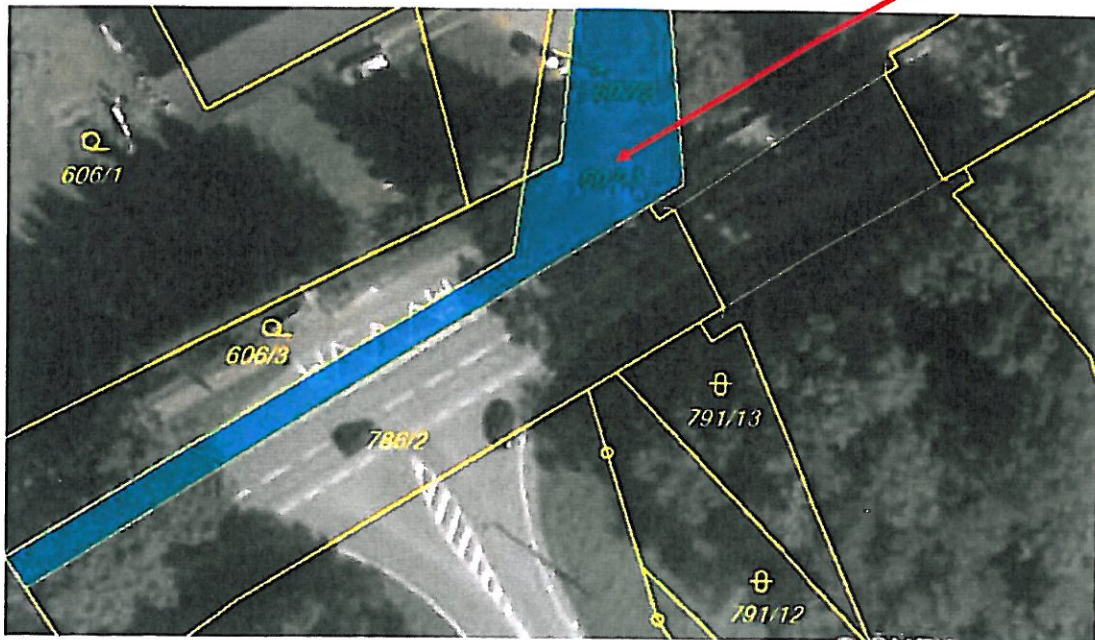

Příloha č. 2 – Situace B

Směrová tabule s jiným cílem – symbol č. 302, směr přímo, „PZ Nošovice“ + tabulka pro odbočení vlevo s přeškrtnutím GPS

Příloha č. 1 – Situace A

SDZ – B4 „Zákaz vjezdu nákladních automobilů
3,5t + E13 „MIMO DOPRAVNÍ OBSLUHY“