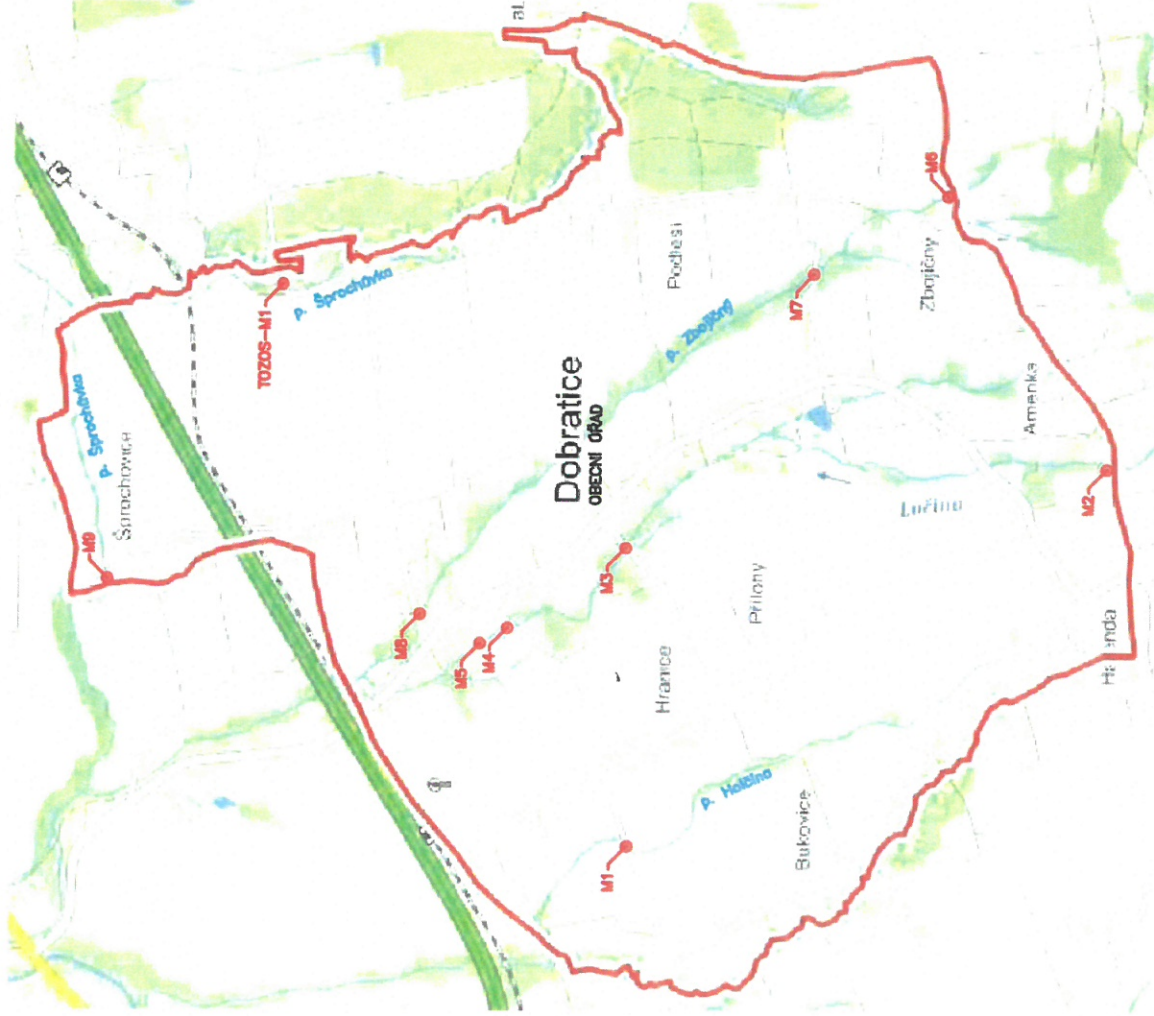

# CELKOVÁ SITUACE POLOHY MOSTŮ V OBCI DOBRATICE

Příloha č.1 k č.j.: KRPT-50793-2/Č.J.-2020-070206

## MOSTY:

- EV.Č. M1 MOST PŘES POTOK HOLČINA V OBCI DOBRATICE, ("NA SPOJNICI HRANICE-BUKOVICE")
- EV.Č. M2 MOST PŘES POTOK LUČINA V OBCI DOBRATICE, ("POD POLOCHEM")
- EV.Č. M3 MOST PŘES POTOK LUČINA V OBCI DOBRATICE, ("POD OÚ")
- EV.Č. M4 MOST PŘES POTOK LUČINA V OBCI DOBRATICE, ("POD KRAVINEM")
- EV.Č. M5 MOST PŘES POTOK LUČINA V OBCI DOBRATICE, ("KE HRŠTÍ")
- EV.Č. M6 MOST PŘES POTOK ZBOJIČNÝ V OBCI DOBRATICE, ("POD BALONEM")
- EV.Č. M7 MOST PŘES POTOK ZBOJIČNÝ V OBCI DOBRATICE, ("POD MOLINEM")
- EV.Č. M8 MOST PŘES POTOK ZBOJIČNÝ V OBCI DOBRATICE, ("POD KOSTELEM")
- EV.Č. M9 MOST PŘES POTOK ŠPROCHŮVKA V OBCI DOBRATICE, ("ŠPROCHOVICE")
- EV.Č. TOZOS-M1 MOST PŘES POTOK ŠPROCHŮVKA V OBCI DOBRATICE, ("LESNÍ DVŮR, TOZOS spol. s.r.o.")